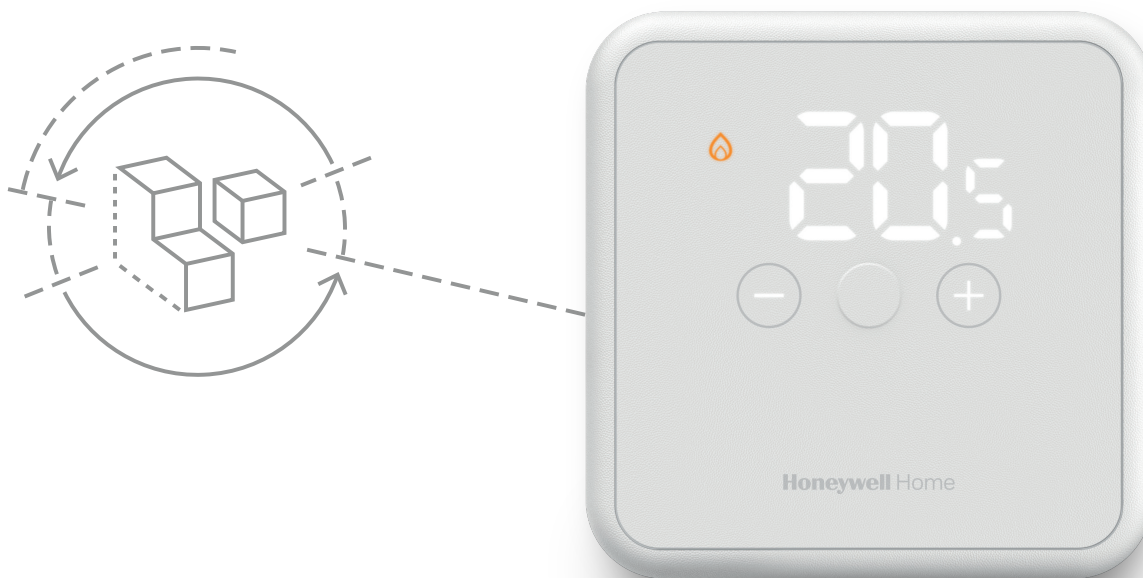

*Akumulatora kalpošanas laiks aprēķināts 10 mīļedarbības reizēm dienā, 5 sekundes katrā mīļedarbībā.